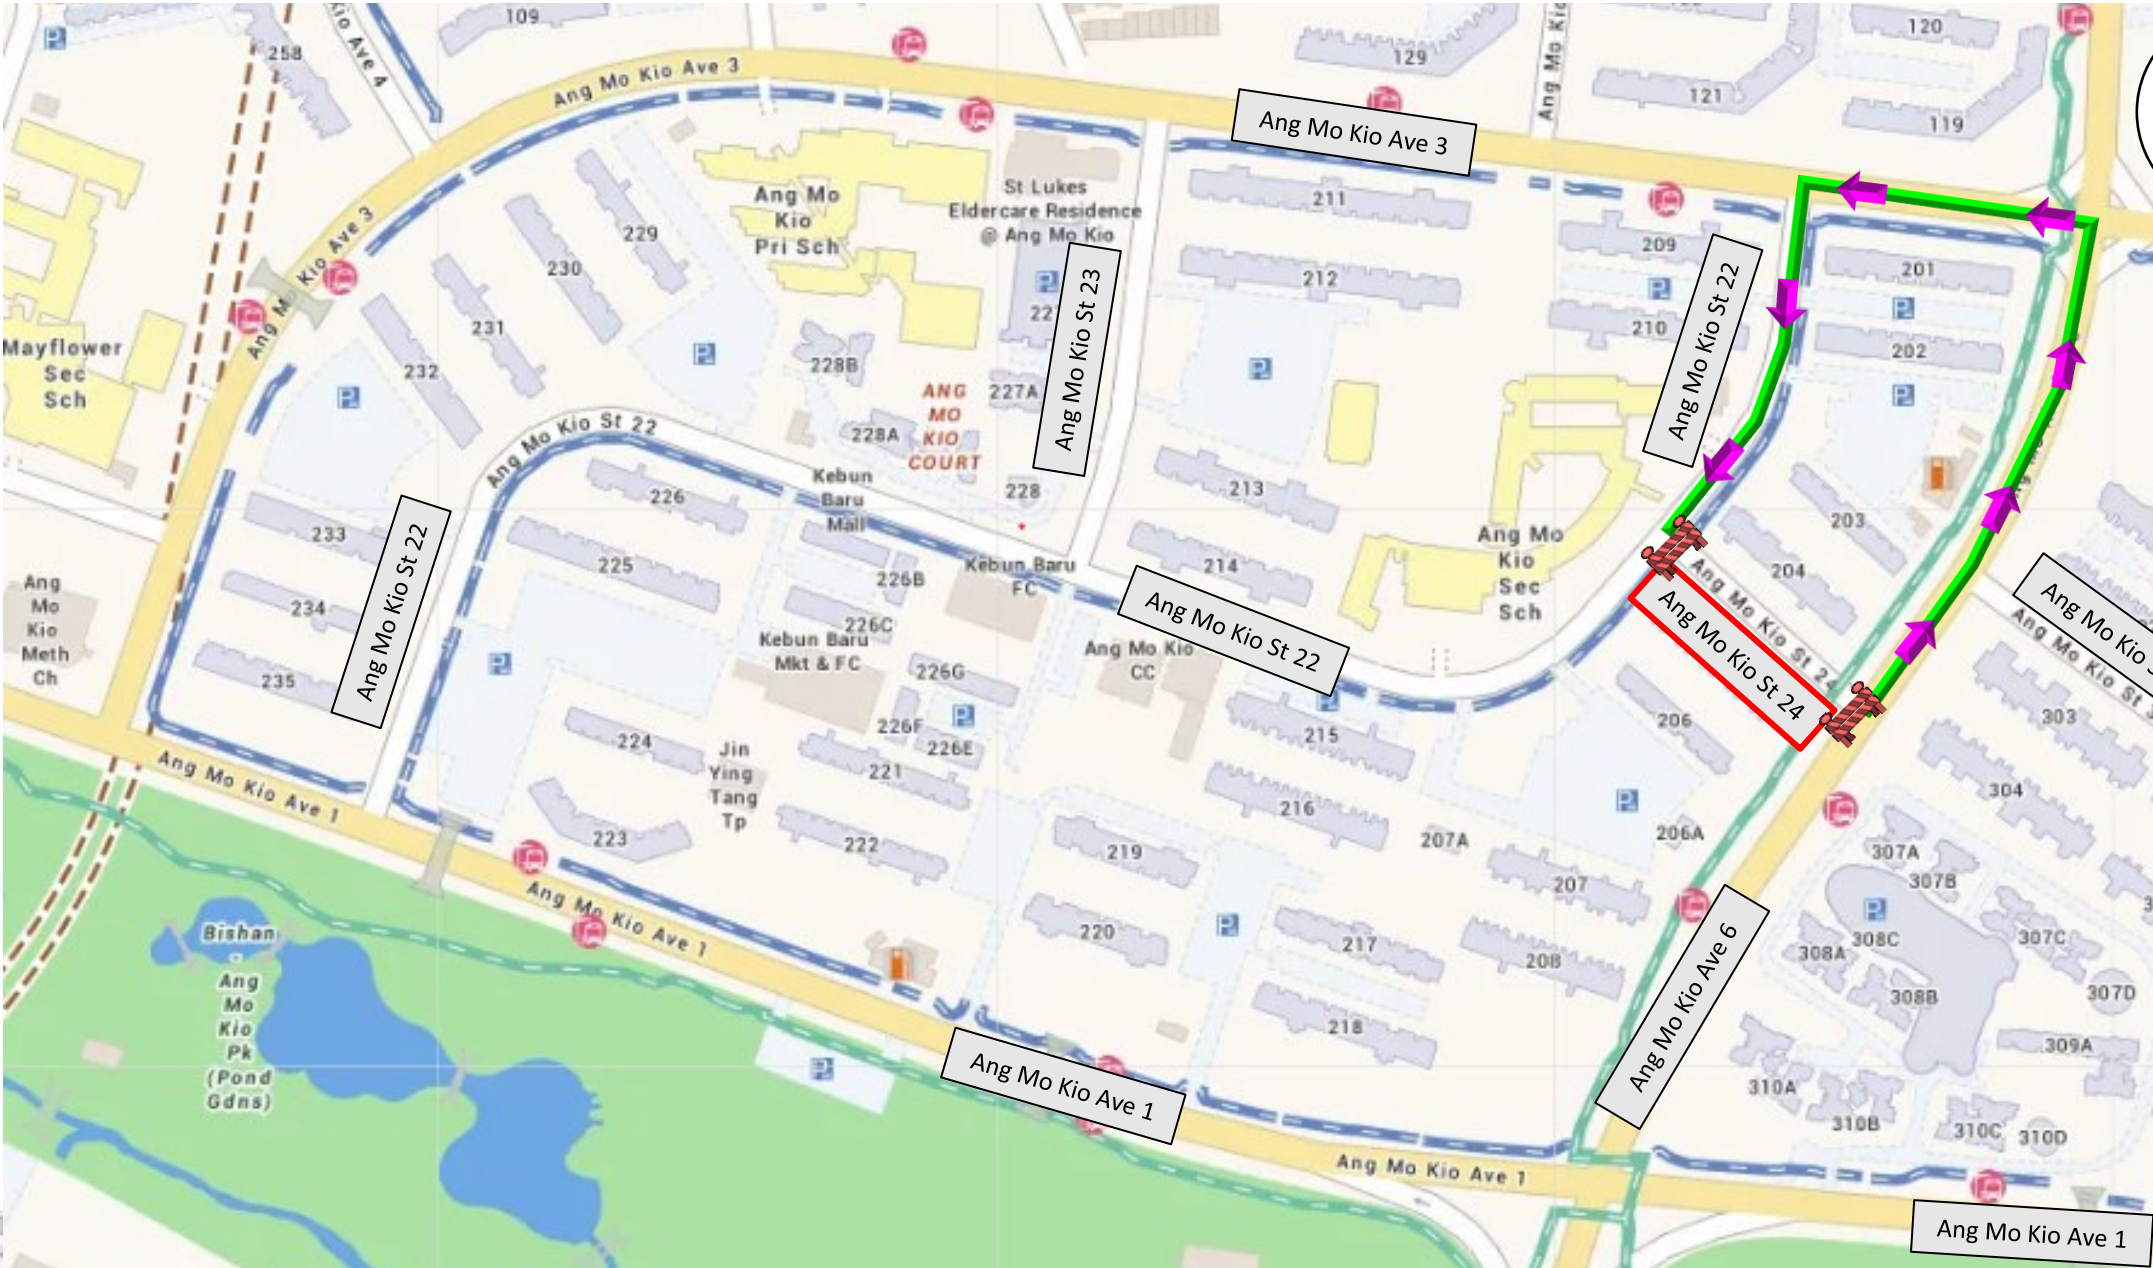

9 September 2022 to 4th Quarter 2028* (timeline and schedule of works are subject to changes)

Ang Mo Kio St 22

Ang Mo Kio St 23

Ang Mo Kio St 22

Ang Mo Kio St 22

Ang Mo Kio St 24

Ang Mo Kio St 31

Ang Mo Kio Ave 1

Ang Mo Kio Ave 6

Ang Mo Kio Ave 1

Ang Mo Kio Ave 3

Ang Mo Kio Ave 1

Ang Mo Kio St 22

Ang Mo Kio Ave 1

Mayflower Sec Sch

Bishan Ang Mo Kio Pk (Pond Gdns)

Ang Mo Kio CC

Ang Mo Kio Ave 1

9 September 2022 to 4th Quarter 2028* (timeline and schedule of works are subject to changes)